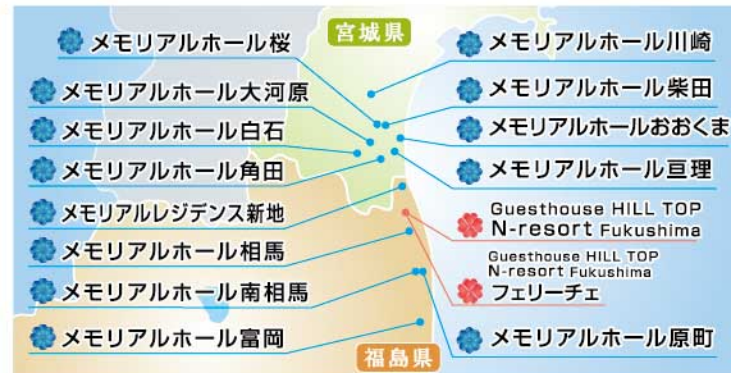

みなさまの明日の幸せをまもる。 フローラグループ 施設案内

🌸... 葬儀式場 🌺... 結婚式場 🌟... レストラン & ショップ